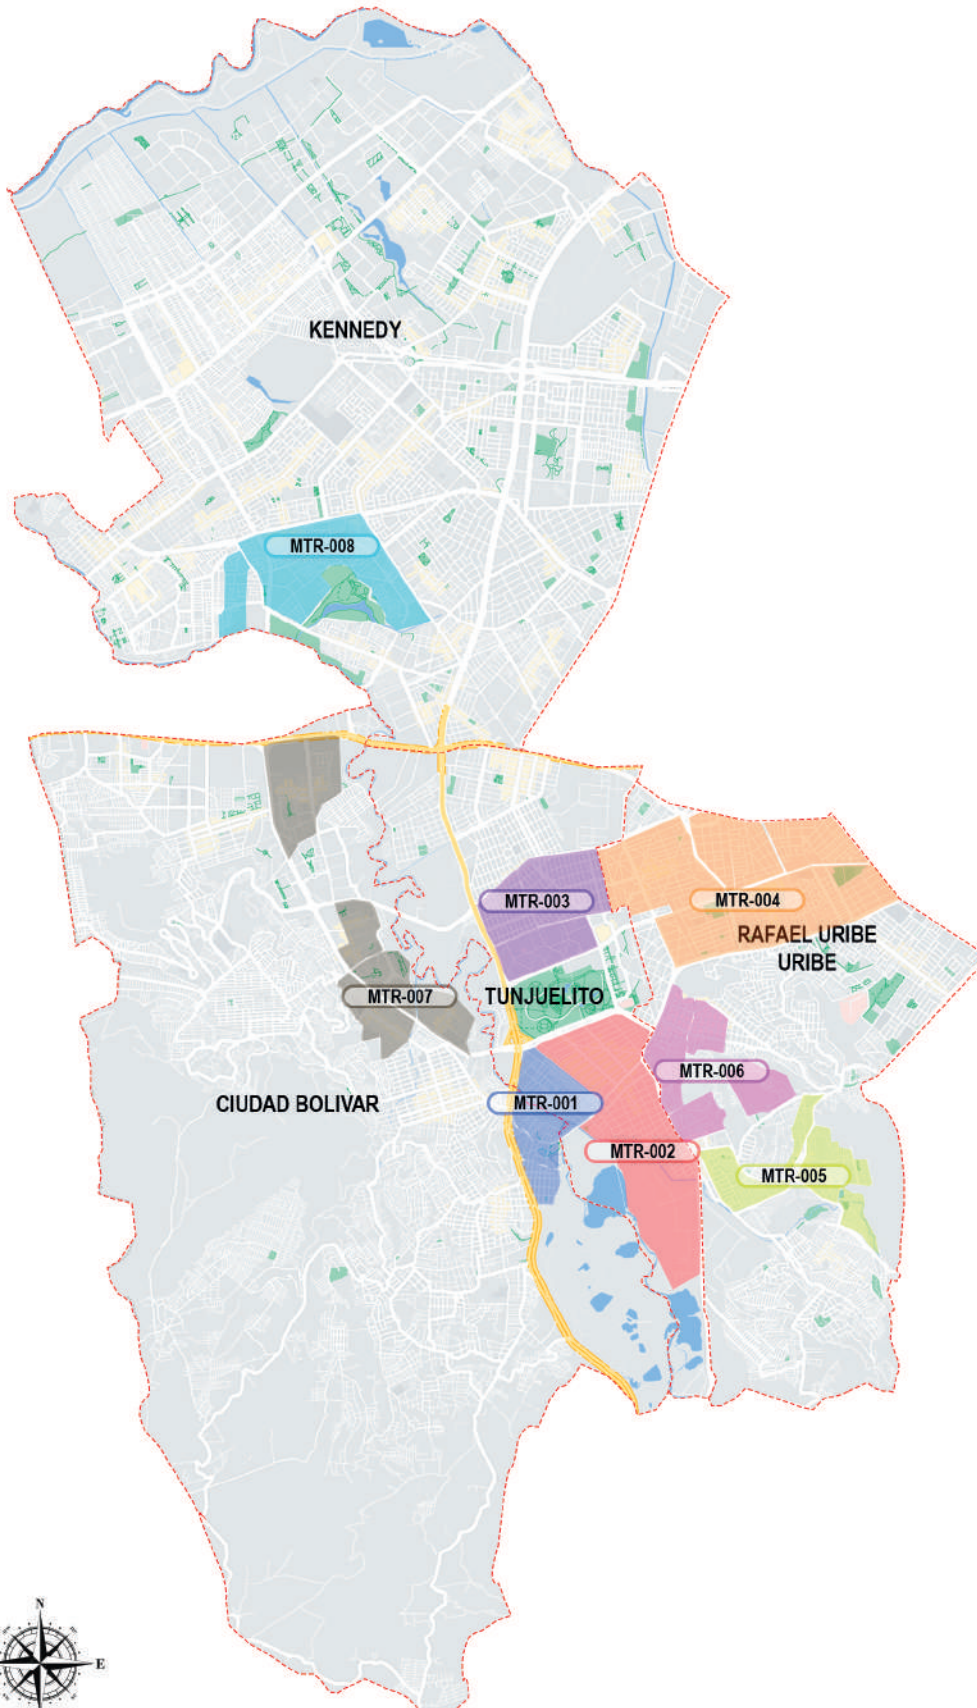

# Rutas, Horarios y Frecuencias

Macro Ruta: **MTR-007**

**CIUDAD BOLIVAR**

Barrios:

Candelaria La nueva, Mexico, Meissen, El Satelite

**6:00AM -  
4:00PM**

**MARTES -JUEVES  
-SABADO**

Macro Ruta: **MTR-008**

**KENNEDY**

Barrios:

Jaqueline, Nuevo Timiza, roma

**7:00PM -  
6:00AM**

**MARTES -JUEVES  
-SABADO**

# PLANO MACRORUTA

Localización: BOGOTA  
 Versión: 01  
 Fecha: 09/25/2023

## MAPA DEL ÁREA DE PRESTACIÓN DE SERVICIO